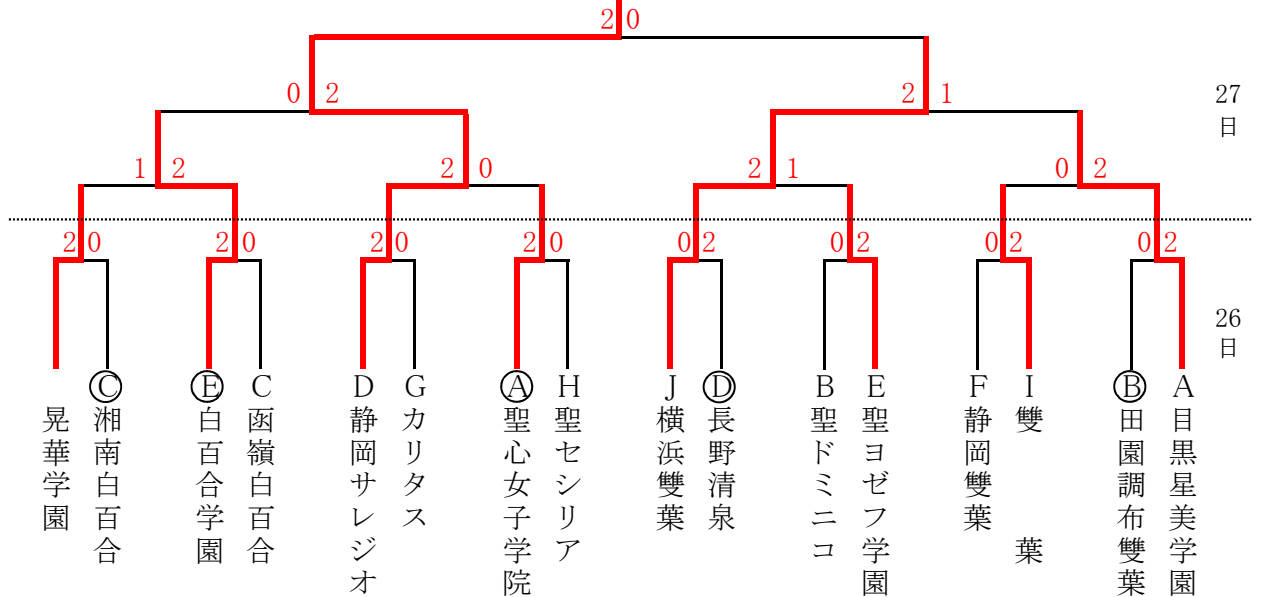

※グループ戦は、晃華学園(前大会2位)をシードとする。  
前大会1位が今回不参加のため。

第2日(27日)

決勝トーナメント

会場: 26日 カリタス

27日 白百合学園

静岡サレジオ

◎卓球の部

第1日(26日)