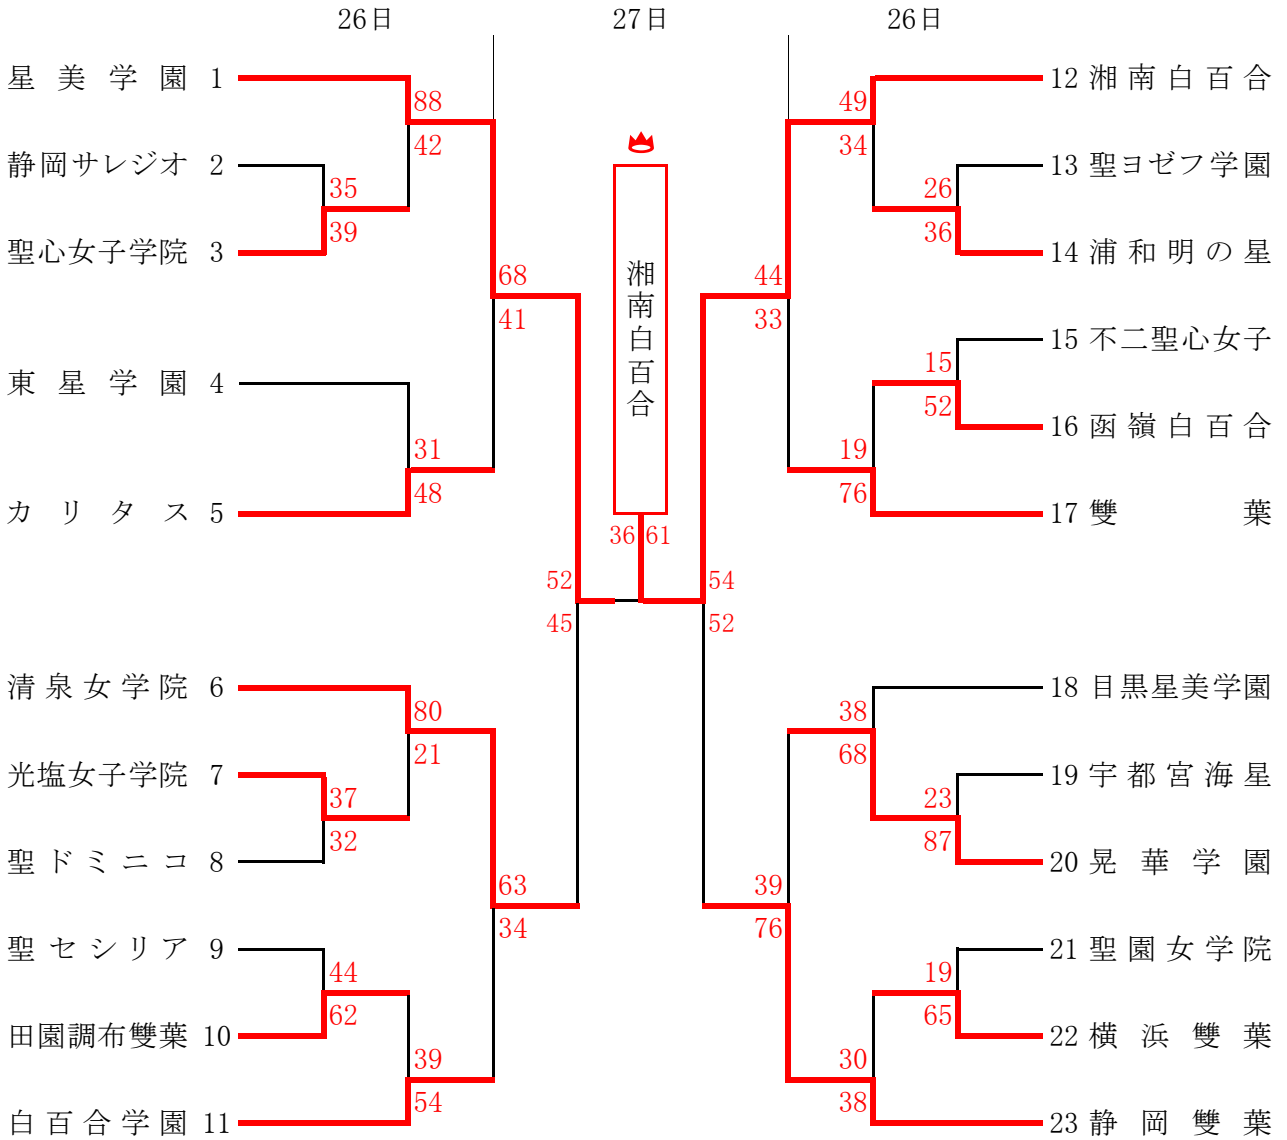

# 平成29年度 第58回関東地区カトリック校女子球技大会

## 【大会結果】

◎バスケットボールの部

会場 { A... 雙葉  
B... 田園調布雙葉  
C... 横浜雙葉  
D... 横浜雙葉

◎バレーボールの部

第1日(26日)

グループ戦・トーナメント1回戦

会場: カリタス

1組	A	2 0	目黒星美学園 聖心女子学院	2	Ⓐ
	B	0 2	不二聖心女子 聖ドミニコ	0	
3組	E	0 2	聖園女学院 聖ヨゼフ学園	0	Ⓒ
	F	1 2	静岡双葉 湘南白百合	2	
2組	C	2 0	函嶺白百合 光塩女子学院	0	Ⓑ
	D	2 0	静岡サレジオ 田園調布双葉	2	
4組	G	0 2	星美学園 カリタス	0	Ⓓ
	H	2 0	聖セシリア 長野清泉	2	
5組	I	2 1	双葉 浦和明の星	0	Ⓔ
	J	1 2	白百合学園 横浜双葉	2	

※グループ戦は、晃華学園(前大会2位)をシードとする。  
前大会1位が今回不参加のため。

第2日(27日)

決勝トーナメント

会場: 26日 カリタス

27日 白百合学園

静岡サレジオ

◎卓球の部

第1日(26日)